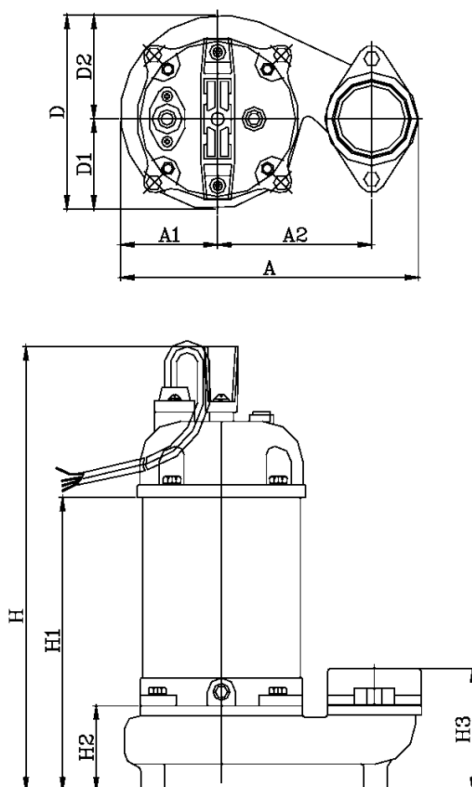

Varenummer: 7190207550122  
Beskrivelse: KleePump VPS50-08S Rustfast m/automatik  
0,75Kw 1x230V 50Hz Udløb 2" studs

## Mål

A = 222	Kg = 13
A1 = 73	
A2 = 115	
D = 145	
H = 410	
H1 = 297	
H2 = 113	
H3 = 133	